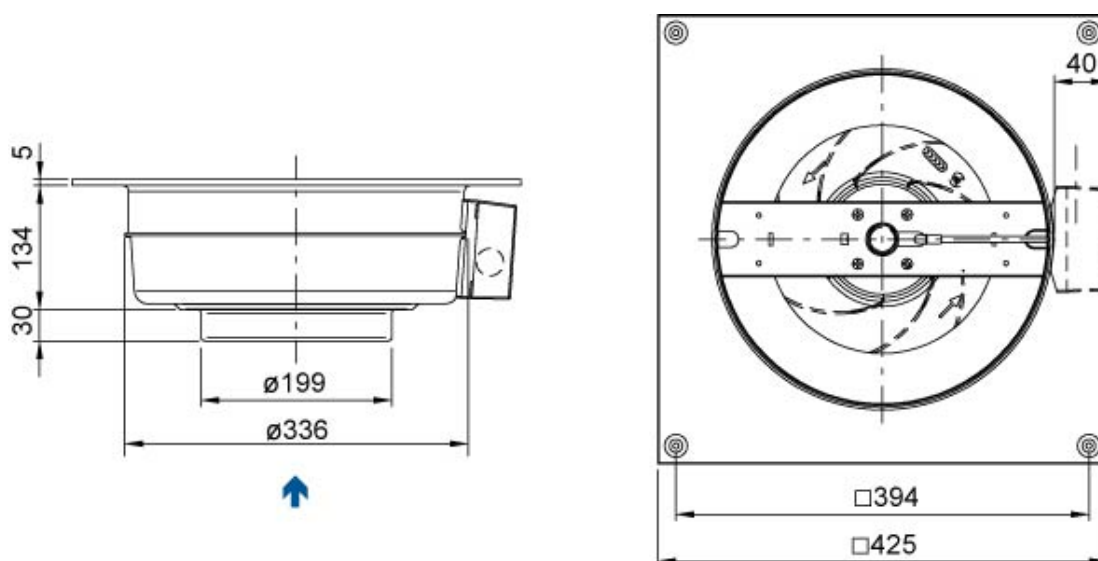

Rozmery

EI. zapojenie

brown = hnedý
blue = modrý
black = čierny
yellow/green = žltozelený

Príslušenstvo

Elektrické príslušenstvo

CO2RT-R-D snímač (6993)
DTV 500 snímač (5044)
HR 1 snímač (5150)
IR24/P snímač (6995)
RE 1.5 regulátor (5000)
REE 1 regulátor (5314)
REP 6 regulátor (5696)
REPT 6 regulátor (5698)
REU 1.5 regulátor (5004)
REV-3POL/03 ON/OFF vypínač (33978)
RT 0-30 termostat (5151)
T 120 časový spínač (5165)