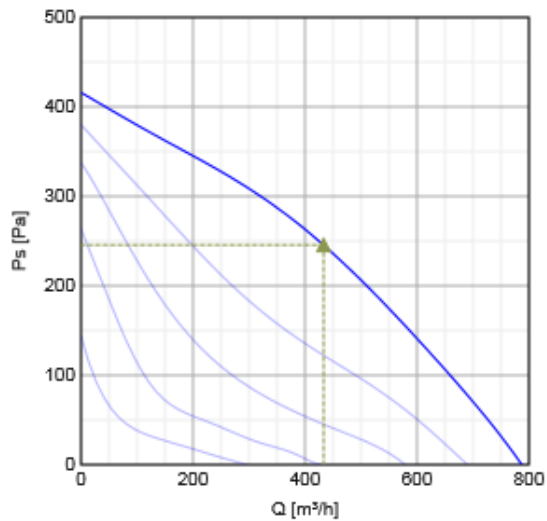

Vzduchový výkon a tlak

	Pracovný bod						
	Q [m³/h]	Ps [Pa]	P [W]	n [min⁻¹]	I [A]	SFP [kW/m³/s]	U [V]
Max. účinnosť	433	246	102	2553	0.452	0.848	230

Akustické dáta

Hladina akust. výkonu		63	125	250	500	1k	2k	4k	8k	Celk
Sanie	dB(A)	40	67	66	67	62	58	58	48	72
Výtlak	dB(A)	21	58	59	66	65	65	64	53	71
Okolie	dB(A)	19	46	34	52	48	48	48	32	56

Rozmery

EI. zapojenie