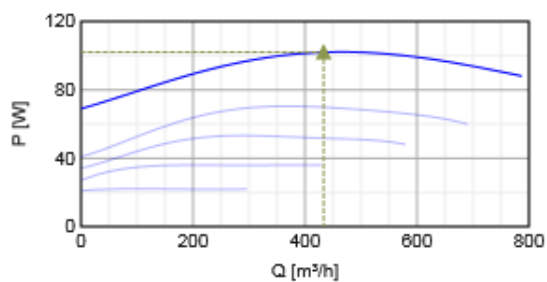

Výkon

Krivky

Vzduchový výkon a tlak

	Pracovný bod						
	Q [m³/h]	Ps [Pa]	P [W]	n [min⁻¹]	I [A]	SFP [kW/m³/s]	U [V]
Max. účinnosť	433	246	102	2553	0.452	0.848	230

Akustické dáta

Hladina akust. výkonu		63	125	250	500	1k	2k	4k	8k	Celk
Sanie	dB(A)	40	67	66	67	62	58	58	48	72
Výtlak	dB(A)	21	58	59	66	65	65	64	53	71
Okolie	dB(A)	19	46	34	52	48	48	48	32	56