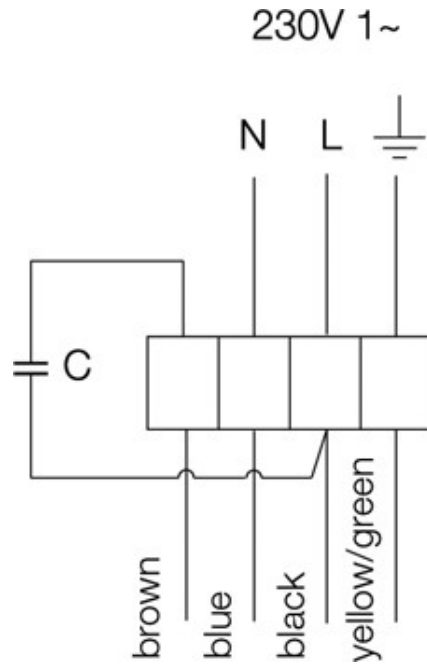

Výkon

Krivky

Vzduchový výkon a tlak

	Pracovný bod						
	Q [m³/h]	Ps [Pa]	P [W]	n [min⁻¹]	I [A]	SFP [kW/m³/s]	U [V]
Max. účinnosť	433	246	102	2553	0.452	0.848	230

Akustické dáta

Hladina akust. výkonu		63	125	250	500	1k	2k	4k	8k	Celk
Sanie	dB(A)	40	67	66	67	62	58	58	48	72
Výtlak	dB(A)	21	58	59	66	65	65	64	53	71
Okolie	dB(A)	19	46	34	52	48	48	48	32	56

Rozmery

EI. zapojenie

brown = hnedý
blue = modrý
black = čierny
yellow/green = žltozelený

Príslušenstvo

Elektrické príslušenstvo

CO2RT-R-D snímač (6993)
DTV 500 snímač (5044)
HR 1 snímač (5150)
IR24/P snímač (6995)
RE 1.5 regulátor (5000)
REE 1 regulátor (5314)
REP 6 regulátor (5696)
REPT 6 regulátor (5698)
REU 1.5 regulátor (5004)
REV-3POL/03 ON/OFF vypínač (33978)
RT 0-30 termostat (5151)
T 120 časový spínač (5165)