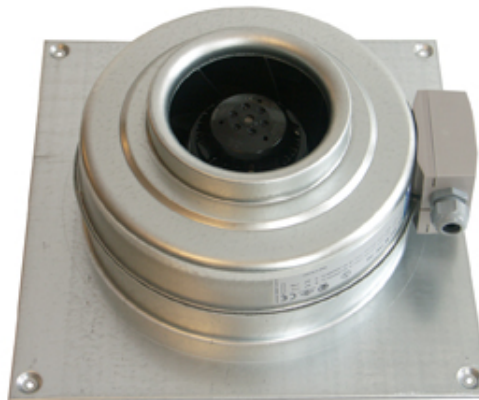

KV 200 M VENTILÁTOR

Číslo produktu 1215

Verzia: 50 Hz

Popis

- Regulovateľné otáčky
- Vstavaný tepelný kontakt
- Možnosť inštalácie v ľubovoľnej polohe
- Možnosť montáže aj vo vonkajšom prostredí
- Spoľahlivý - nevyžaduje údržbu
- **Montáž na stenu**

Ventilátory typu KV sú určené pre montáž na stenu s možnosťou pripojenia kruhového potrubia na odvod vzduchu. Majú obežné kolesá s dozadu zahnutými lopatkami a motory s vonkajším rotorom. Ventilátory KV je možné pripojiť na potrubie pomocou rýchloúpinacej spony FK, ktorá zabraňuje prenosu chvenia na potrubie. Dĺžka spoja pre pripojenie na potrubie 25 mm podľa EN 1506:1997

Plášť ventilátora je vyrobený z pozinkovaného oceľového plechu. Obe časti plášte ventilátora sú spojené lisovaním, čo zabezpečuje maximálnu tesnosť spoja. Vysoká tesnosť spoja plášte ventilátora, svorkovnica s krytím IP55 a prechodka M20 s krytím IP68 umožňuje montáž ventilátora aj vo vonkajšom alebo vlhkom prostredí - **trieda tesnosti "C"** podľa EN 12237:2003.